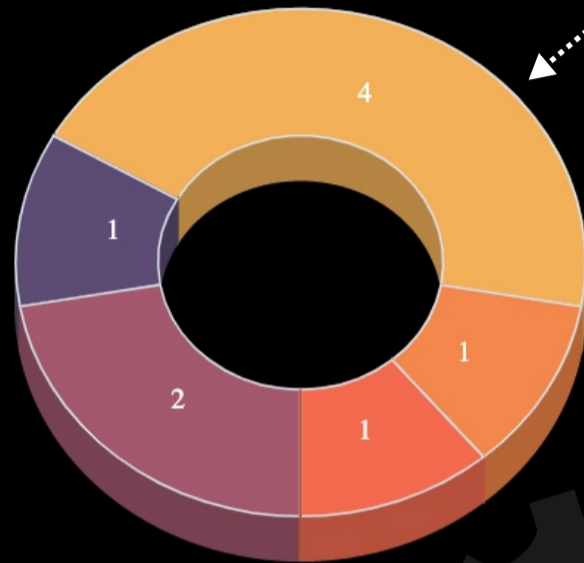

DATA STATISTIK KEPEGAWAIAN KAPANEWON KASIHAN

Pegawai Kapanewon Kasihan menurut status kepegawaian

■ PNS 22 ■ PHL 5

Pegawai Yang Menduduki Jabatan Struktural Menurut Eselon

■ Eselon IIIc 2
■ Eselon IIIb 1
■ Eselon IIId 4
■ Eselon IVa 1
■ Eselon IVb 1