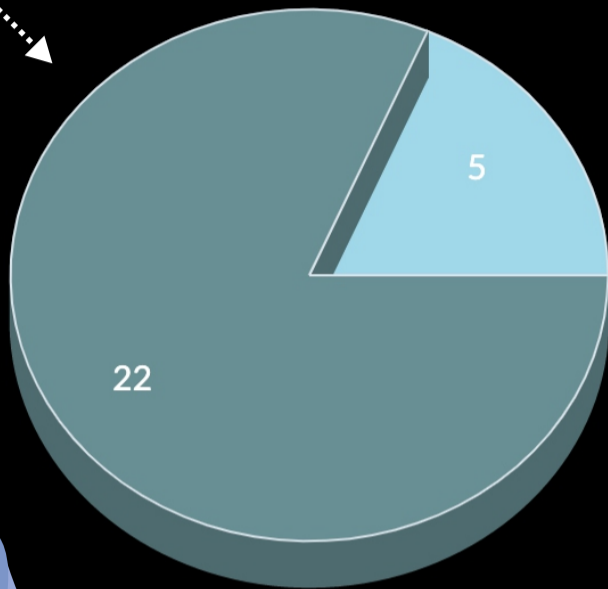

DATA STATISTIK KEPEGAWAIAN KAPANEWON KASIHAN

Pegawai Kapanewon Kasihan menurut status kepegawaian

■ PNS 22 ■ PHL 5

Pegawai Yang Menduduki Jabatan Struktural Menurut Eselon

■ Eselon IIIc 2
■ Eselon IIIb 1
■ Eselon IIId 4
■ Eselon IVa 1
■ Eselon IVb 1