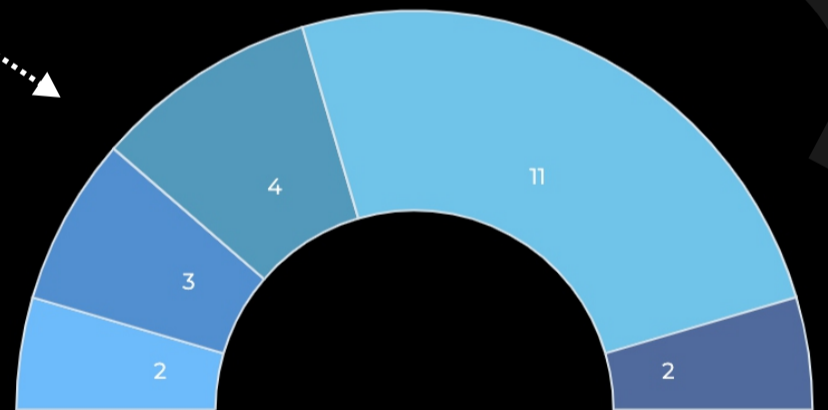

DATA STATISTIK KEPEGAWAIAN KAPANEWON KASIHAN

Pegawai Kapanewon Kasihan menurut status kepegawaian

■ PNS 22 ■ PHL 5

Pegawai Yang Menduduki Jabatan Struktural Menurut Eselon

■ Eselon IIIc 2
■ Eselon IIIb 1
■ Eselon IIId 4
■ Eselon IVa 1
■ Eselon IVb 1

Pegawai Kapanewon Kasihan menurut Tingkat Pendidikan

■ SLTP 2
■ SLTA 3
■ D3 4
■ S1 11
■ S2 2

Pegawai Kapanewon Kasihan menurut Jenis Kelamin